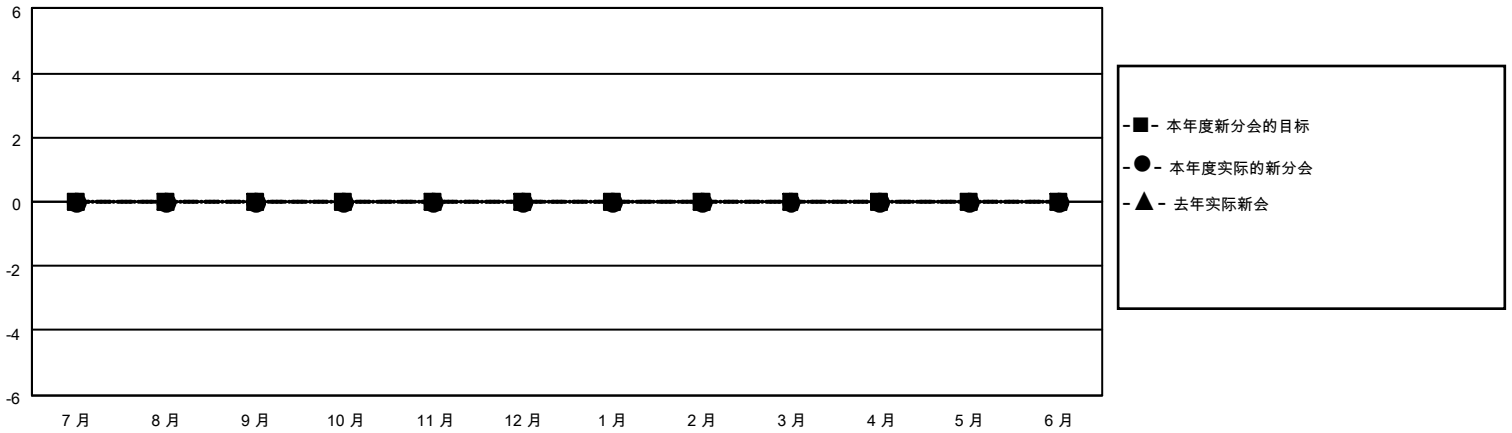

# MONTHLY MEMBERSHIP PROGRESS REPORT

地点 CHINA

District 389

Results as of: 6/30/2021

分会			
成果 2020-2021			
季	新分会目标	新会	会员流失的分会
7月/8月/9月	0	0	0
10月/11月/12月	0	0	0
1月/2月/3月	0	0	0
4月/5月/6月	0	0	0

位会员@每位须缴			
成果 2020-2021			
季	会员净增长目标	实际会员增长数	实际退会会员 (包括转会)
7月/8月/9月	100	500	110
10月/11月/12月	100	96	18
1月/2月/3月	150	26	9
4月/5月/6月	150	93	462

目标与实际新会累积

目标和实际会员累积

已取消的分会: 0	105 CLUBS OF 119 增添1位或以上的新会员	性别分布	
放弃的会员		男	1,451 (62.33%)
过世 3	<a href="#">点击这里取得累计会员数据</a>	女	877 (37.67%)
分会已取消 0		总计家庭单位会员数	71
其他 596		支付减半会费的家庭会员	36
总计 599			