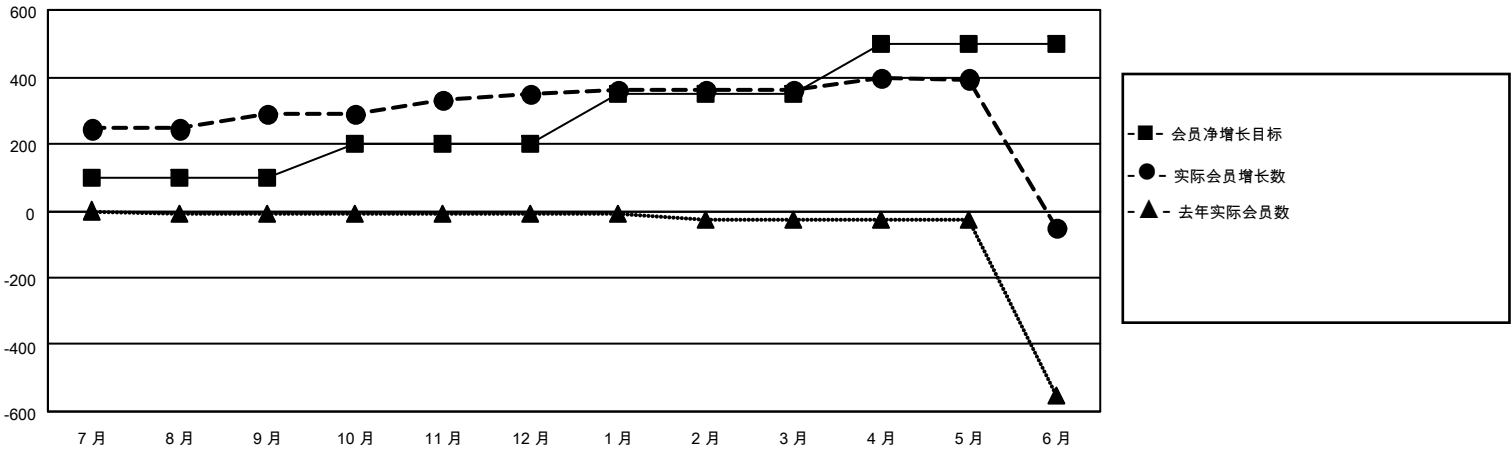

# MONTHLY MEMBERSHIP PROGRESS REPORT

地点 CHINA

District 389

Results as of: 6/30/2021

分会			
成果 2020-2021			
季	新分会目标	新会	会员流失的分会
7月/8月/9月	0	0	0
10月/11月/12月	0	0	0
1月/2月/3月	0	0	0
4月/5月/6月	0	0	0

位会员@每位须缴			
成果 2020-2021			
季	会员净增长目标	实际会员增长数	实际退会会员 (包括转会)
7月/8月/9月	100	500	110
10月/11月/12月	100	96	18
1月/2月/3月	150	26	9
4月/5月/6月	150	93	462

目标与实际新会累积

目标和实际会员累积

已取消的分会: 0	105 CLUBS OF 119 增添1位或以上的新会员	性别分布	
放弃的会员		男	1,451 (62.33%)
过世 3	<a href="#">点击这里取得累计会员数据</a>	女	877 (37.67%)
分会已取消 0		总计家庭单位会员数	71
其他 596		支付减半会费的家庭会员	36
总计 599			